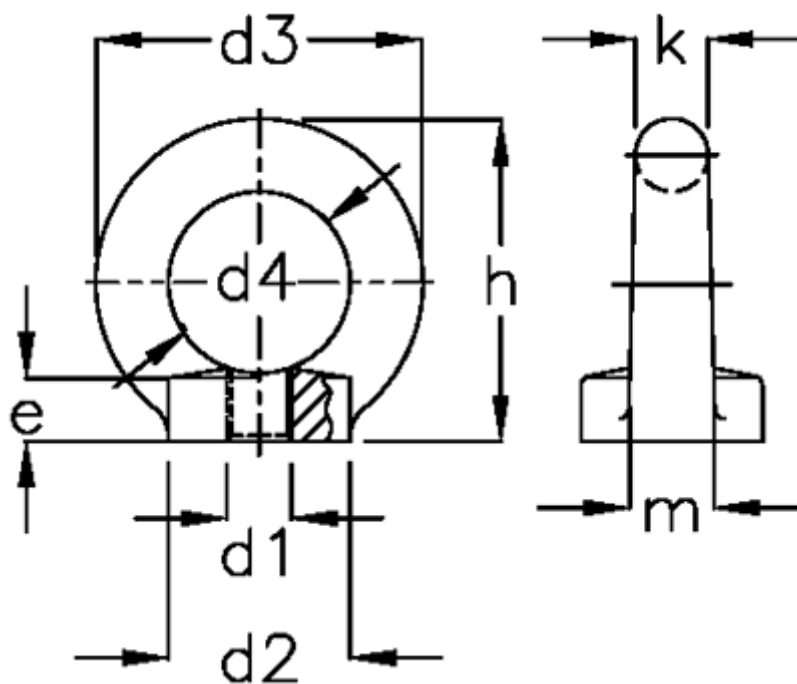

Varenummer: 20582M10NI  
Beskrivelse: E+G Øjemøtrik  
DIN 582-M10-NI

## Mål

$d1 = M10$

$K = 10$

$d2 = 25$

$m = 12$

$d3 = 45$

$d4 = 25$

$e = 10$